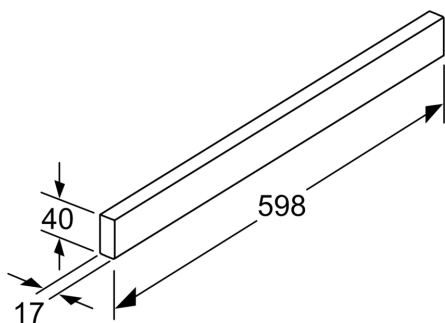

Příslušenství pro odsavače par, Nerez LZ46551

✓ vhodné pro teleskopické odsavače par o šířce 60 cm

Vybavení

Technické údaje

Rozměry zabaleného spotřebice: 70 x 120 x 700 mm
Rozměry palety: 185.0 x 80.0 x 120.0
Množství obalu na kartón: 9
Počet spotřebičů na paletě: 189
Váha: 0.2 kg
Hmotnost brutto: 0.6 kg
EAN: 4242003884607

Příslušenství pro odsavače par, Nerez LZ46551

Vybavení

Zvláštní příslušenství

- vhodné pro teleskopické odsavače par o šířce 60 cm

Příslušenství pro odsavače par, Nerez LZ46551

Rozměrové výkresy

rozměry v mm